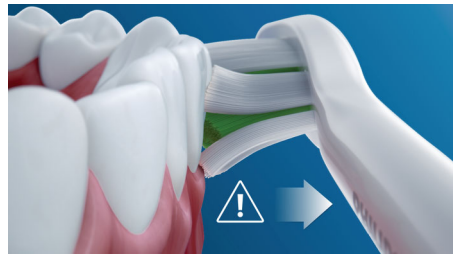

Príliš veľa tlaku?

Vy si nemusíte všimnúť, že pri čistení príliš tlačíte, ale vaša zubná kefka si to všimne. Ak začnete príliš namáhať svoje ďasná, zubná kefka zapulzuje, čím vám pripomenie, že by ste mali tlačiť jemnejšie.