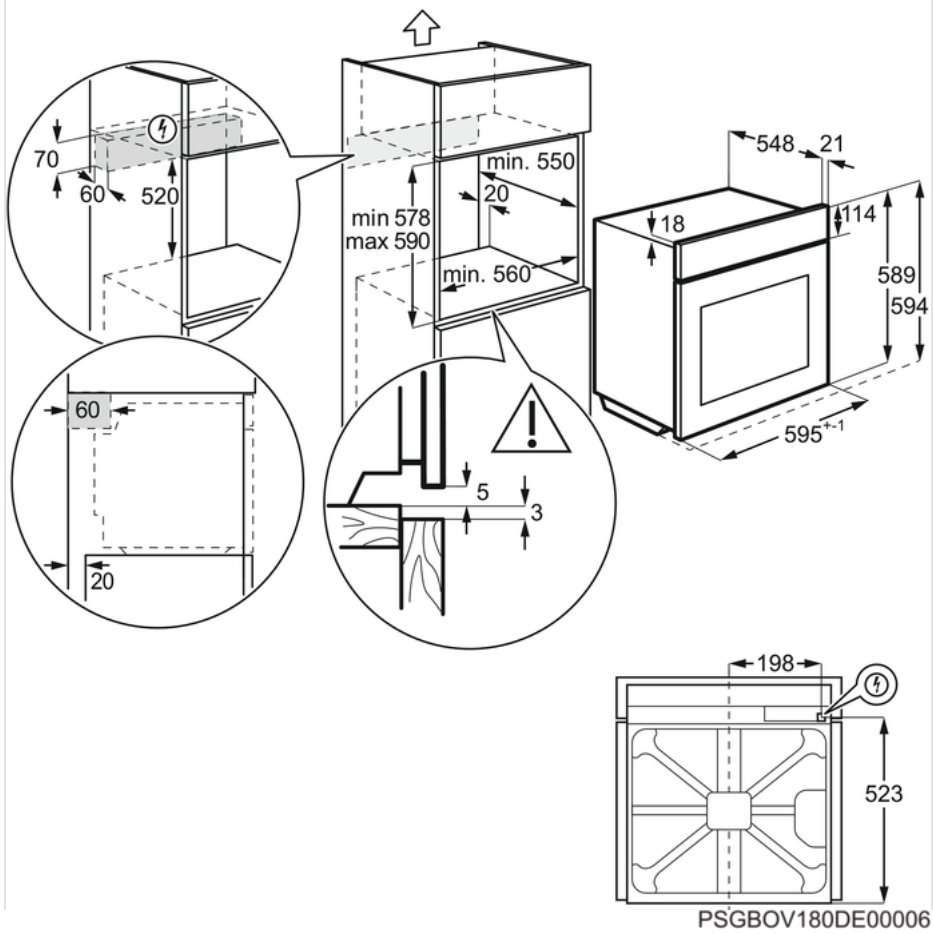

EOF3C50TX Zabudovateľná rúra

PSGBOV180DE00013