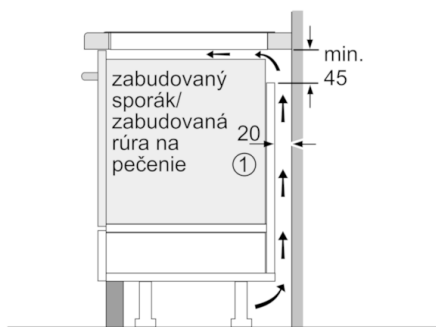

**Serie | 8, Indukčná varná doska, 80 cm,
Nezávislé ovládanie
PXY875KW1E**

①
Je potrebné počítať
s vetracou štrbinou

rozmery v mm