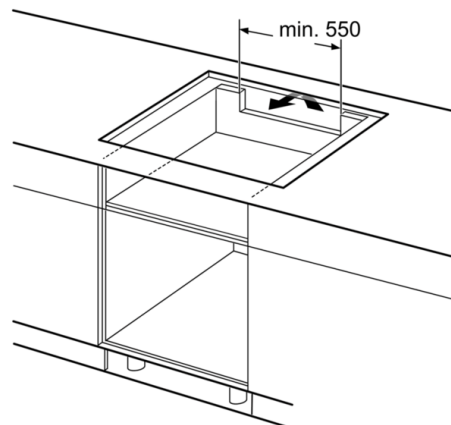

rozmery v mm