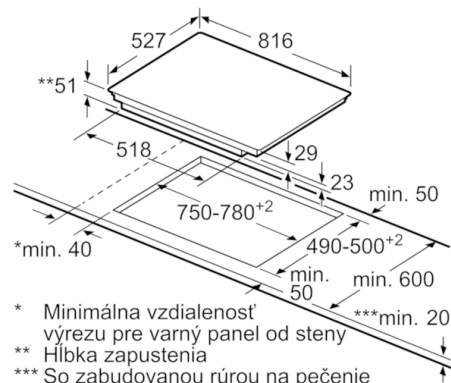

**Technické údaje**

označenie produktového radu : varná doska ovládaním keramika  
 Konštrukcia : Zabudovateľné  
 zdroj el. energie : elektrický  
 počet varných zón, ktoré možno použiť súčasne : 4  
 Rozmery niky (mm) : 51 x 750-780 x 490-500  
 šírka (mm) : 816  
 rozmery spotrebiča (mm) : 51 x 816 x 527  
 rozmery zabaleného spotrebiča (mm) : 126 x 953 x 603  
 Hmotnosť netto (kg) : 17,403  
 hmotnosť brutto (kg) : 19,0  
 ukazovateľ zvyšného tepla : Separátne  
 umiestnenie ovládacieho panelu : vpredu  
 materiál povrchu : alu, kefovaný, čierna  
 farba rámu : alu, kefovaný  
 aprobačné certifikáty : AENOR, CE  
 Dĺžka prívodného kábla (cm) : 110  
 EAN : 4242002949147  
 príkon (W) : 7400  
 napätie (V) : 220-240  
 frekvencia (Hz) : 50; 60

#### Výkon a rozmery varných zón

- 4 indukčné varné zóny s rozpoznaním prítomnosti hrnca
- Varné zóny: 1 x Ø 400 mm x 230 mm, 3.3 kW (max. výkon 3.7 kW) Indukcia alebo 2 x Ø 200 mm, 2.2 kW (max. výkon 3.7 kW) Indukcia; 1 x Ø 400 mm x 230 mm, 3.3 kW (max. výkon 3.7 kW) Indukcia alebo 2 x Ø 200 mm, 2.2 kW (max. výkon 3.7 kW) Indukcia
- 17 výkonových stupňov

#### Rozmery a technické informácie

- rozmery spotrebica (V x Š x H): 51 mm x 816 mm x 527 mm
- rozmery pre inštaláciu (V x Š x H): 51 mm x 750 mm x 490 mm
- minimálna hrúbka pracovnej dosky: 30 mm
- dĺžka pripojovacieho kábla: 110 cm
- príkon: 7,4 kW
- pripojovací kábel súčasťou balenia

**Serie | 8, Indukčná varná doska, 80 cm,  
Nezávislé ovládanie  
PXY875KW1E**

①  
Je potrebné počítať  
s vetracou štrbinou

rozmery v mm

\* Minimálna vzdialenosť  
výrezu pre varný panel od steny  
\*\* Hĺbka zapustenia  
\*\*\* So zabudovanou rúrou na pečenie  
min. 30, v príp. potreby viac; pozri  
rozmerové požiadavky na rúru na pečenie