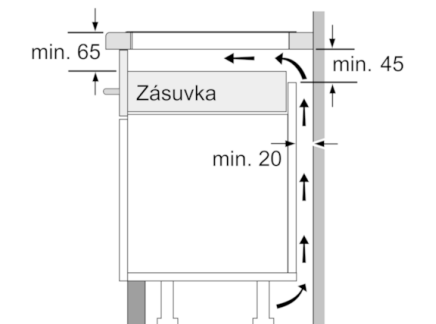

#### Výkon a rozmery varných zón

- 4 indukčné varné zóny s rozpoznaním prítomnosti hrnca
- Varné zóny: 1 x Ø 400 mm x 230 mm, 3.3 kW (max. výkon 3.7 kW) Indukcia alebo 2 x Ø 200 mm, 2.2 kW (max. výkon 3.7 kW) Indukcia; 1 x Ø 400 mm x 230 mm, 3.3 kW (max. výkon 3.7 kW) Indukcia alebo 2 x Ø 200 mm, 2.2 kW (max. výkon 3.7 kW) Indukcia
- 17 výkonových stupňov

#### Rozmery a technické informácie

- rozmery spotrebica (V x Š x H): 51 mm x 816 mm x 527 mm
- rozmery pre inštaláciu (V x Š x H): 51 mm x 750 mm x 490 mm
- minimálna hrúbka pracovnej dosky: 30 mm
- dĺžka pripojovacieho kábla: 110 cm
- príkon: 7,4 kW
- pripojovací kábel súčasťou balenia

**Serie | 8, Indukčná varná doska, 80 cm,  
Nezávislé ovládanie  
PXY875KW1E**

①  
Je potrebné počítať  
s vetracou štrbinou

rozmery v mm

\* Minimálna vzdialenosť  
výrezu pre varný panel od steny  
\*\* Hĺbka zapustenia  
\*\*\* So zabudovanou rúrou na pečenie  
min. 30, v príp. potreby viac; pozri  
rozmerové požiadavky na rúru na pečenie

rozmery v mm

rozmery v mm

rozmery v mm