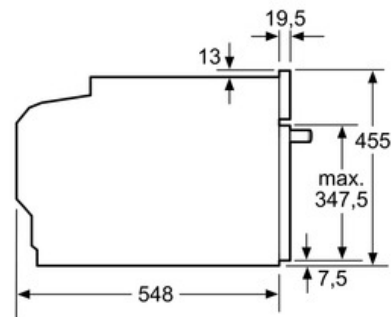

technické informácie

- dĺžka sieťového kábla: 120 cm
- celkový príkon elektro: 3.65 kW
- rozmery (VxŠxH): 455 mm x 595 mm x 548 mm
- rozmery niky (VxŠxH): 450 mm - 455 mm x 560 mm - 568 mm x 550 mm
- "Rozmery potrebné pre zabudovanie nájdete v inštalačných materiáloch."
- max. teplota čelnej strany dvierok 40°C podľa normy EU

Serie | 8 Mikrovlnné rúry

Kompaktná rúra s mikrovlnami CMG633BW1 biela

rozmery v mm

rozmery v mm

zabudovanie s varným panelom

rozmery v mm

Pokiaľ je kompaktný spotrebič zabudovaný pod varným panelom, musí byť dodržaná nasledujúca hrúbka pracovnej dosky (príp. vrátane nosnej konštrukcie).

rozmery v mm