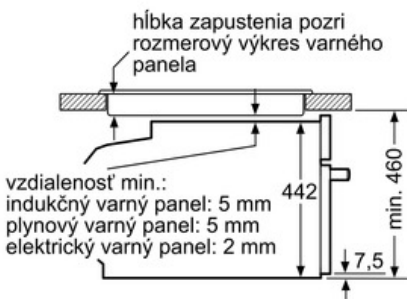

technické informácie

- dĺžka sieťového kábla: 120 cm
- celkový príkon elektro: 3.65 kW
- rozmery (VxŠxH): 455 mm x 595 mm x 548 mm
- rozmery niky (VxŠxH): 450 mm - 455 mm x 560 mm - 568 mm x 550 mm
- "Rozmery potrebné pre zabudovanie nájdete v inštalačných materiáloch."
- max. teplota čelnej strany dvierok 40°C podľa normy EU

Serie | 8 Mikrovlnné rúry

Kompaktná rúra s mikrovlnami CMG633BW1 biela

rozmery v mm

rozmery v mm

zabudovanie s varným panelom

rozmery v mm

Pokiaľ je kompaktný spotrebič zabudovaný pod varným panelom, musí byť dodržaná nasledujúca hrúbka pracovnej dosky (príp. vrátane nosnej konštrukcie).

rozmery v mm