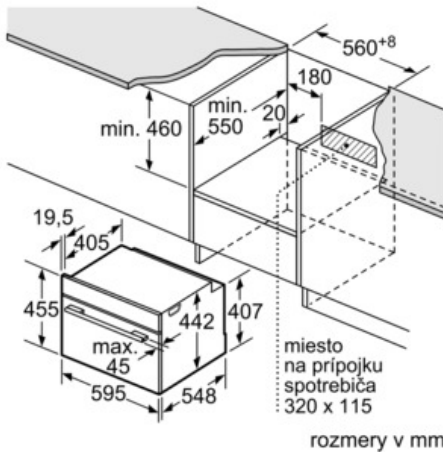

Serie | 8 Mikrovlnné rúry

Kompaktná rúra s mikrovlnami CMG633BW1 biela

rozmery v mm