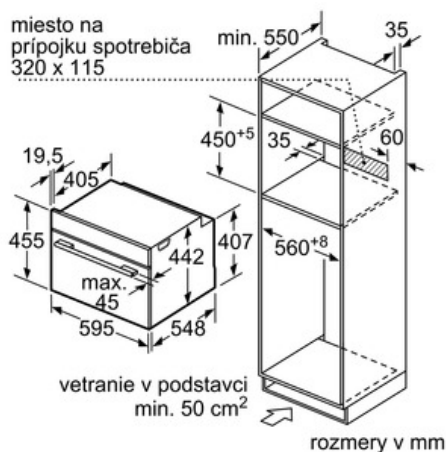

technické informácie

- dĺžka sieťového kábla: 120 cm
- celkový príkon elektro: 3.65 kW
- rozmery (VxŠxH): 455 mm x 595 mm x 548 mm
- rozmery niky (VxŠxH): 450 mm - 455 mm x 560 mm - 568 mm x 550 mm
- "Rozmery potrebné pre zabudovanie nájdete v inštalačných materiáloch."
- max. teplota čelnej strany dvierok 40°C podľa normy EU

Serie | 8 Mikrovlnné rúry

Kompaktná rúra s mikrovlnami CMG633BW1 biela

rozmery v mm

rozmery v mm

zabudovanie s varným panelom

rozmery v mm

Pokiaľ je kompaktný spotrebič zabudovaný pod varným panelom, musí byť dodržaná nasledujúca hrúbka pracovnej dosky (príp. vrátane nosnej konštrukcie).

Typ varného panela	min. hrúbka pracovnej dosky	
	nasadený	v rovine
indukčný varný panel	42 mm	43 mm
celoplošný indukčný varný panel	48 mm	53 mm
plynový varný panel	37 mm	47 mm
elektrický varný panel	28 mm	30 mm

rozmery v mm