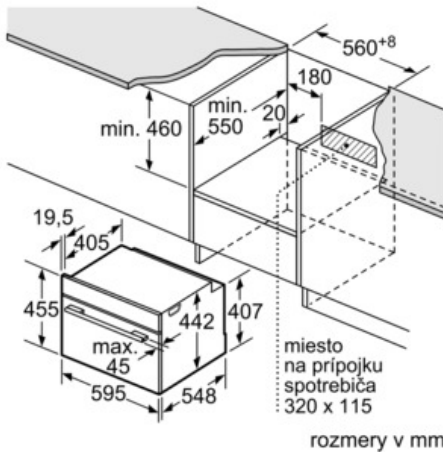

Serie | 8 Mikrovlnné rúry

Kompaktná rúra s mikrovlnami CMG633BB1 čierna

rozmery v mm