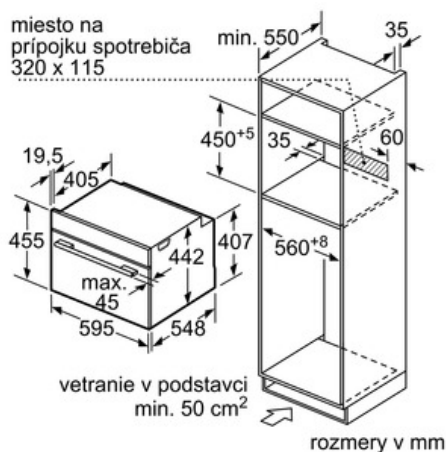

#### technické informácie

- dĺžka sieťového kábla: 120 cm
- celkový príkon elektro: 3.65 kW
- rozmery (VxŠxH): 455 mm x 595 mm x 548 mm
- rozmery niky (VxŠxH): 450 mm - 455 mm x 560 mm - 568 mm x 550 mm
- "Rozmery potrebné pre zabudovanie nájdete v inštalačných materiáloch."
- max. teplota čelnej strany dvierok 40°C podľa normy EU

### Kompaktná rúra s mikrovlnami CMG633BB1 čierna

rozmery v mm

rozmery v mm

rozmery v mm