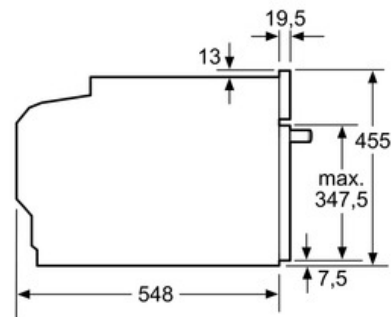

rozmery v mm