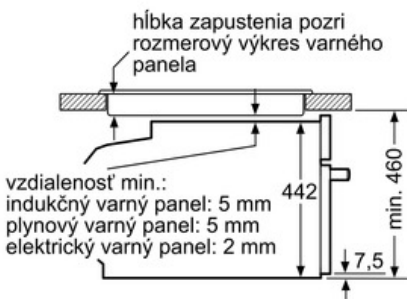

zabudovanie s varným panelom

rozmery v mm

Pokiaľ je kompaktný spotrebič zabudovaný pod varným panelom, musí byť dodržaná nasledujúca hrúbka pracovnej dosky (príp. vrátane nosnej konštrukcie).

Typ varného panela	min. hrúbka pracovnej dosky	
	nasadený	v rovine
indukčný varný panel	42 mm	43 mm
celoplošný indukčný varný panel	48 mm	53 mm
plynový varný panel	37 mm	47 mm
elektrický varný panel	28 mm	30 mm