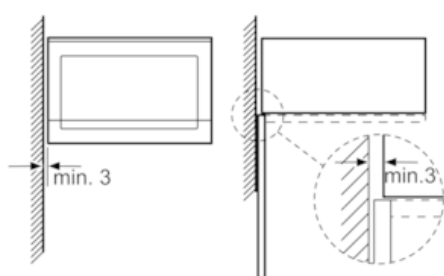

- dĺžka sieťového kábla: 130 cm
- celkový príkon elektro: 1.27 kW
- napätie: 220 - 230 V
- zabudovateľný spotrebič do skrinky v šírke 60 cm s hĺbkou min. 30 cm, pre zabudovanie do vysokej skrinky

Rozmery a technické informácie

- rozmery spotrebica (V x Š x H): 382 mm x 594 mm x 317 mm
- rozmery niky (VxŠxH): 362 mm - 365 mm x 560 mm - 568 mm x 300 mm
- "Rozmery potrebné pre zabudovanie nájdete v inštalačných materiáloch."

iQ500

Vstavaná mikrovlnná rúra

BF525LMS0 antikoro

Rozmerové výkresy

Mikrovlnná rúra
Zabudovanie do rohu

Rozmery v mm

rozmary v mm

* = hodnota pre spotrebiče s grilom

rozmary v mm

* 20 mm pre kovovú čelnú stranu

rozmary v mm