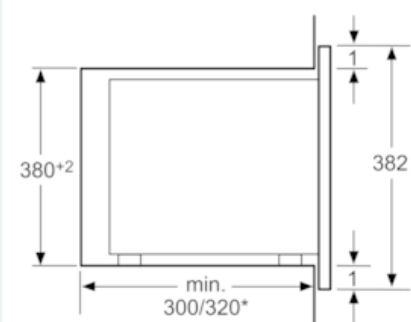

- dĺžka sieťového kábla: 130 cm
- celkový príkon elektro: 1.27 kW
- napätie: 220 - 230 V
- zabudovateľný spotrebič do skrinky v šírke 60 cm s hĺbkou min. 30 cm, pre zabudovanie do vysokej skrinky

Rozmery a technické informácie

- rozmery spotrebica (V x Š x H): 382 mm x 594 mm x 317 mm
- rozmery niky (VxŠxH): 362 mm - 365 mm x 560 mm - 568 mm x 300 mm
- "Rozmery potrebné pre zabudovanie nájdete v inštalačných materiáloch."

iQ500

Vstavaná mikrovlnná rúra

BF525LMS0 antikoro

Rozmerové výkresy

Mikrovlnná rúra
Zabudovanie do rohu

Rozmery v mm

rozmary v mm

* = hodnota pre spotrebiče s grilom

rozmary v mm

* 20 mm pre kovovú čelnú stranu

rozmary v mm