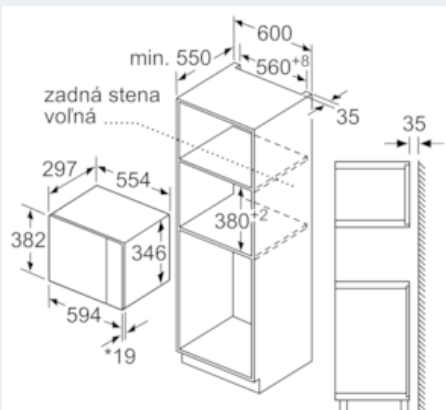

- dĺžka sieťového kábla: 130 cm
- celkový príkon elektro: 1.27 kW
- napätie: 220 - 230 V
- zabudovateľný spotrebič do skrinky v šírke 60 cm s hĺbkou min. 30 cm, pre zabudovanie do vysokej skrinky

Rozmery a technické informácie

- rozmery spotrebica (V x Š x H): 382 mm x 594 mm x 317 mm
- rozmery niky (VxŠxH): 362 mm - 365 mm x 560 mm - 568 mm x 300 mm
- "Rozmery potrebné pre zabudovanie nájdete v inštalačných materiáloch."

iQ500

Vstavaná mikrovlnná rúra

BF525LMS0 antikoro

Rozmerové výkresy

Mikrovlnná rúra
Zabudovanie do rohu

Rozmery v mm

rozmary v mm

* = hodnota pre spotrebiče s grilom

rozmary v mm

* 20 mm pre kovovú čelnú stranu

rozmary v mm